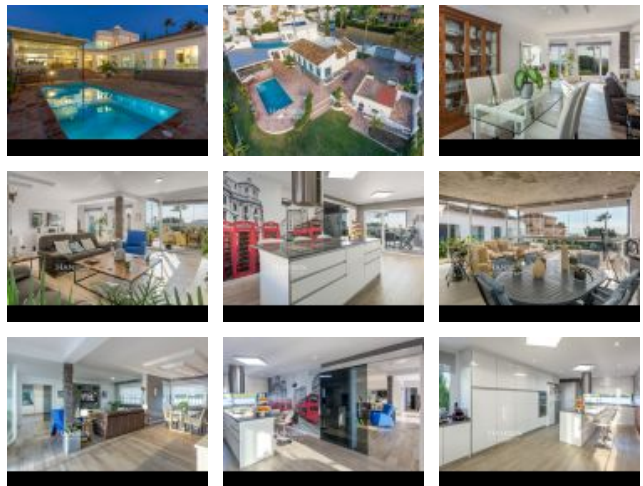

Villa venta en Benalmadena Costa

• **Precio: 1.100.000€**

Referencia: **163416**

Dormitorios: 5
Baños: 3
Aseos: 1

Superf. construida: 255 m²
Terraza: 55 m²
Parcela: 1313 m²

Dist. a la playa: 900 m
Orientación: South West

Año de construcción: 1984
Comunidad: 25€

Amueblado: -
Aire acondicionado: ✓
Trastero: ✓
Garaje: -
Piscina: ✓

Observaciones:

South west facing villa with parcial sea views in the exclusive urbanisation Hacienda de Torrequebrada.

255m2 built

55m2 covered terrace

[Real Estate Photography](#)